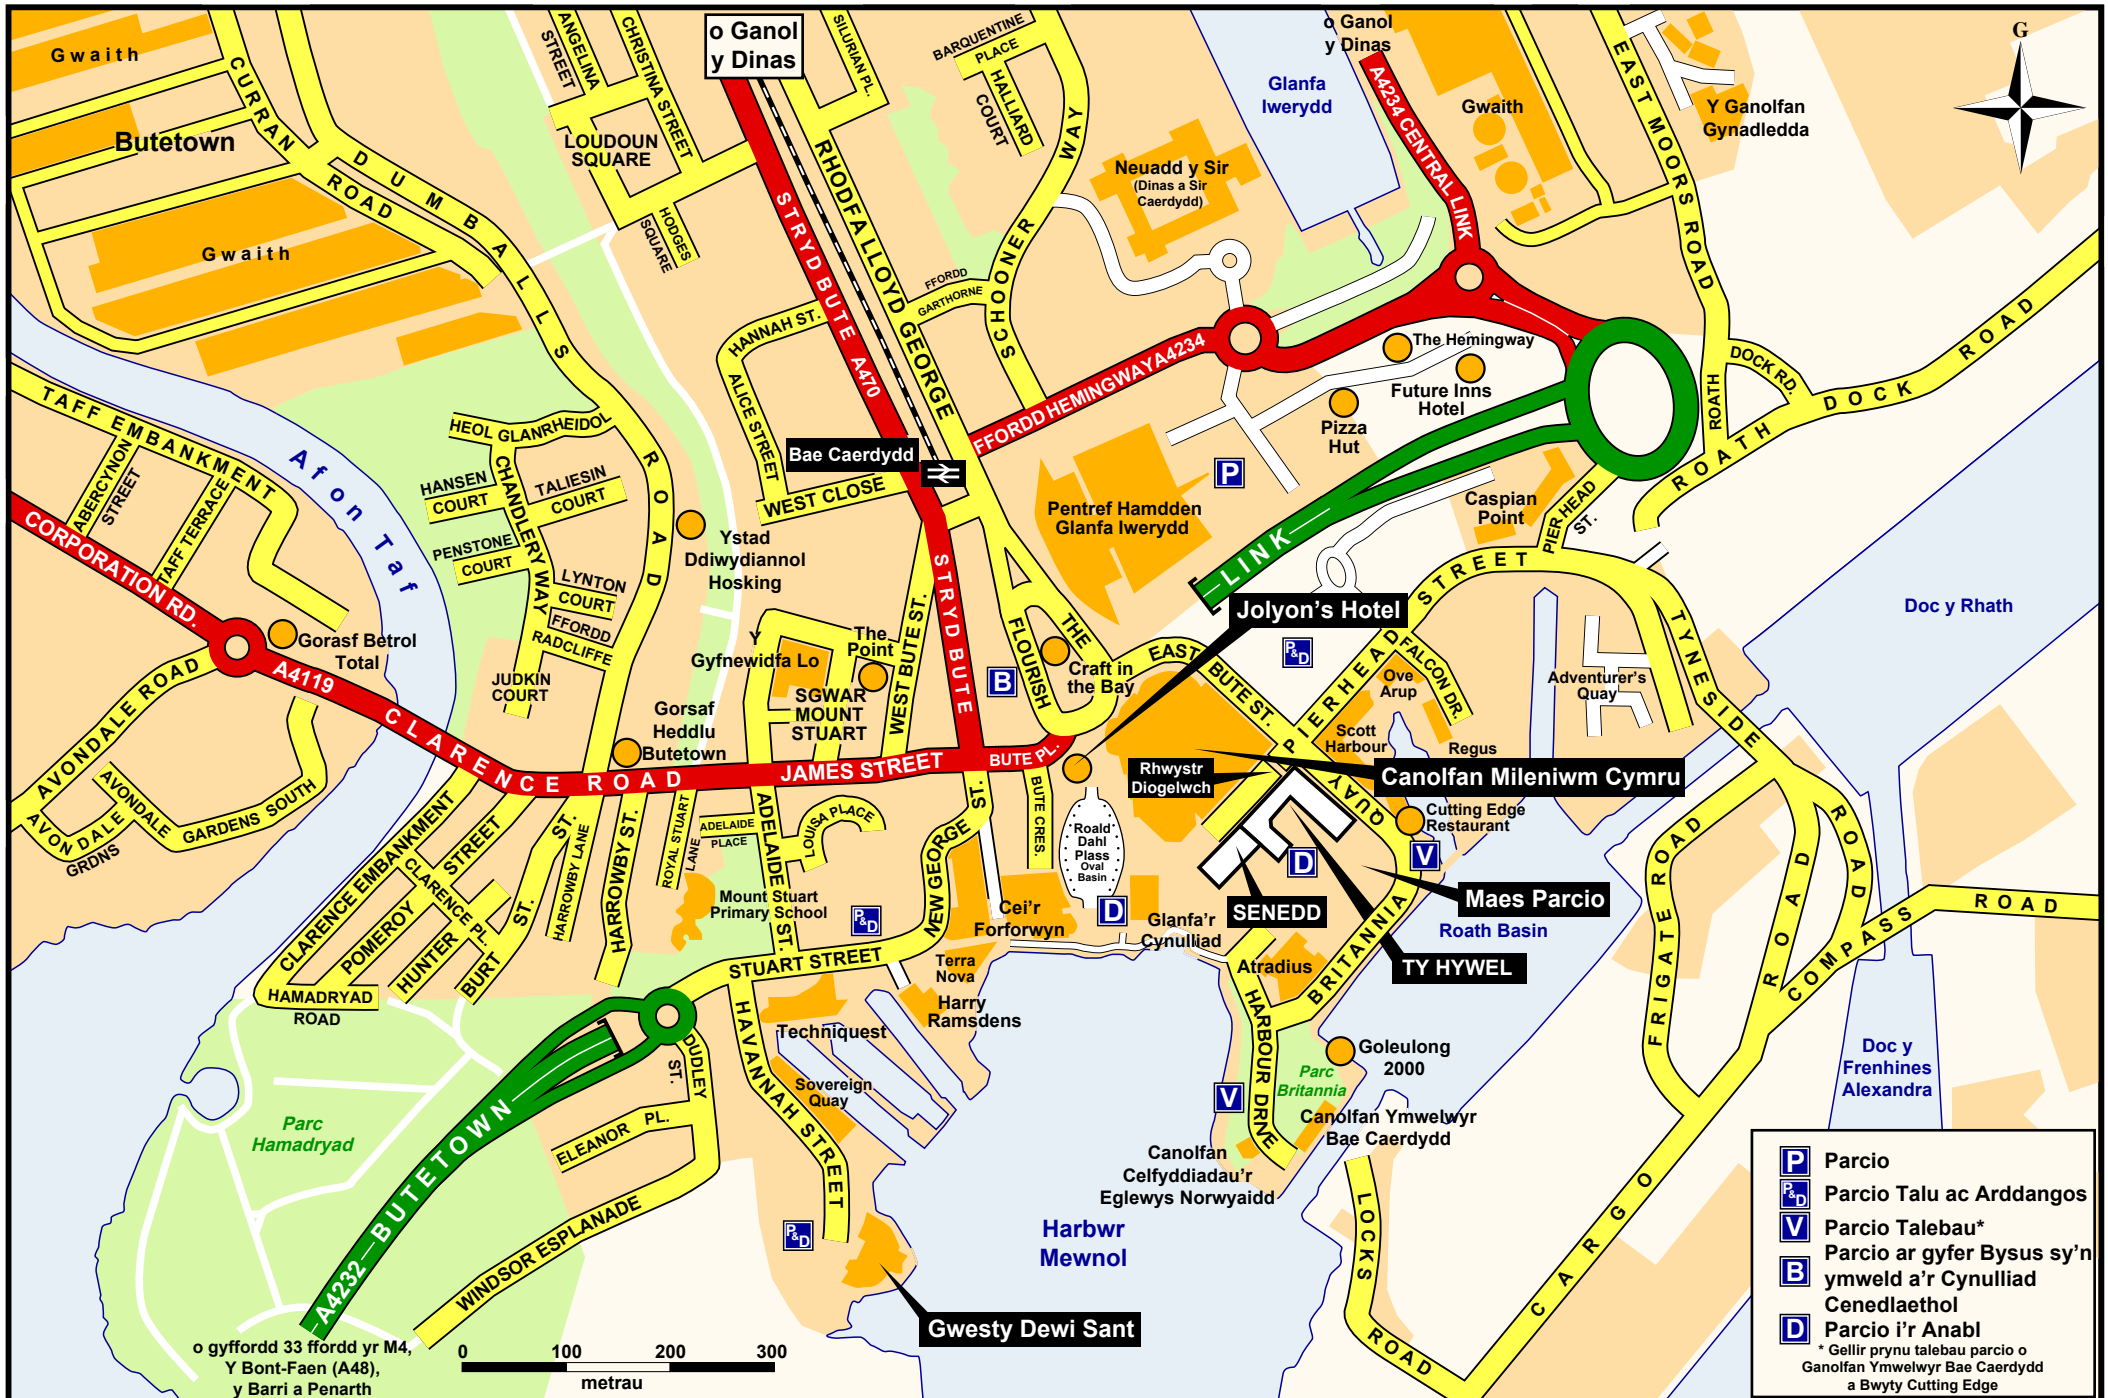

BAE CAERDYDD

- P** Parcio
 - P** **D** Parcio Talu ac Arddangos
 - V** Parcio Talebau*
 - B** Parcio ar gyfer Bysus sy'n ymweld a'r Cynulliad Cenedlaethol
 - D** Parcio i'r Anabl
- * Gellir prynu talebau parcio o Ganolfan Ymwelwyr Bae Caerdydd a Bwyty Cutting Edge